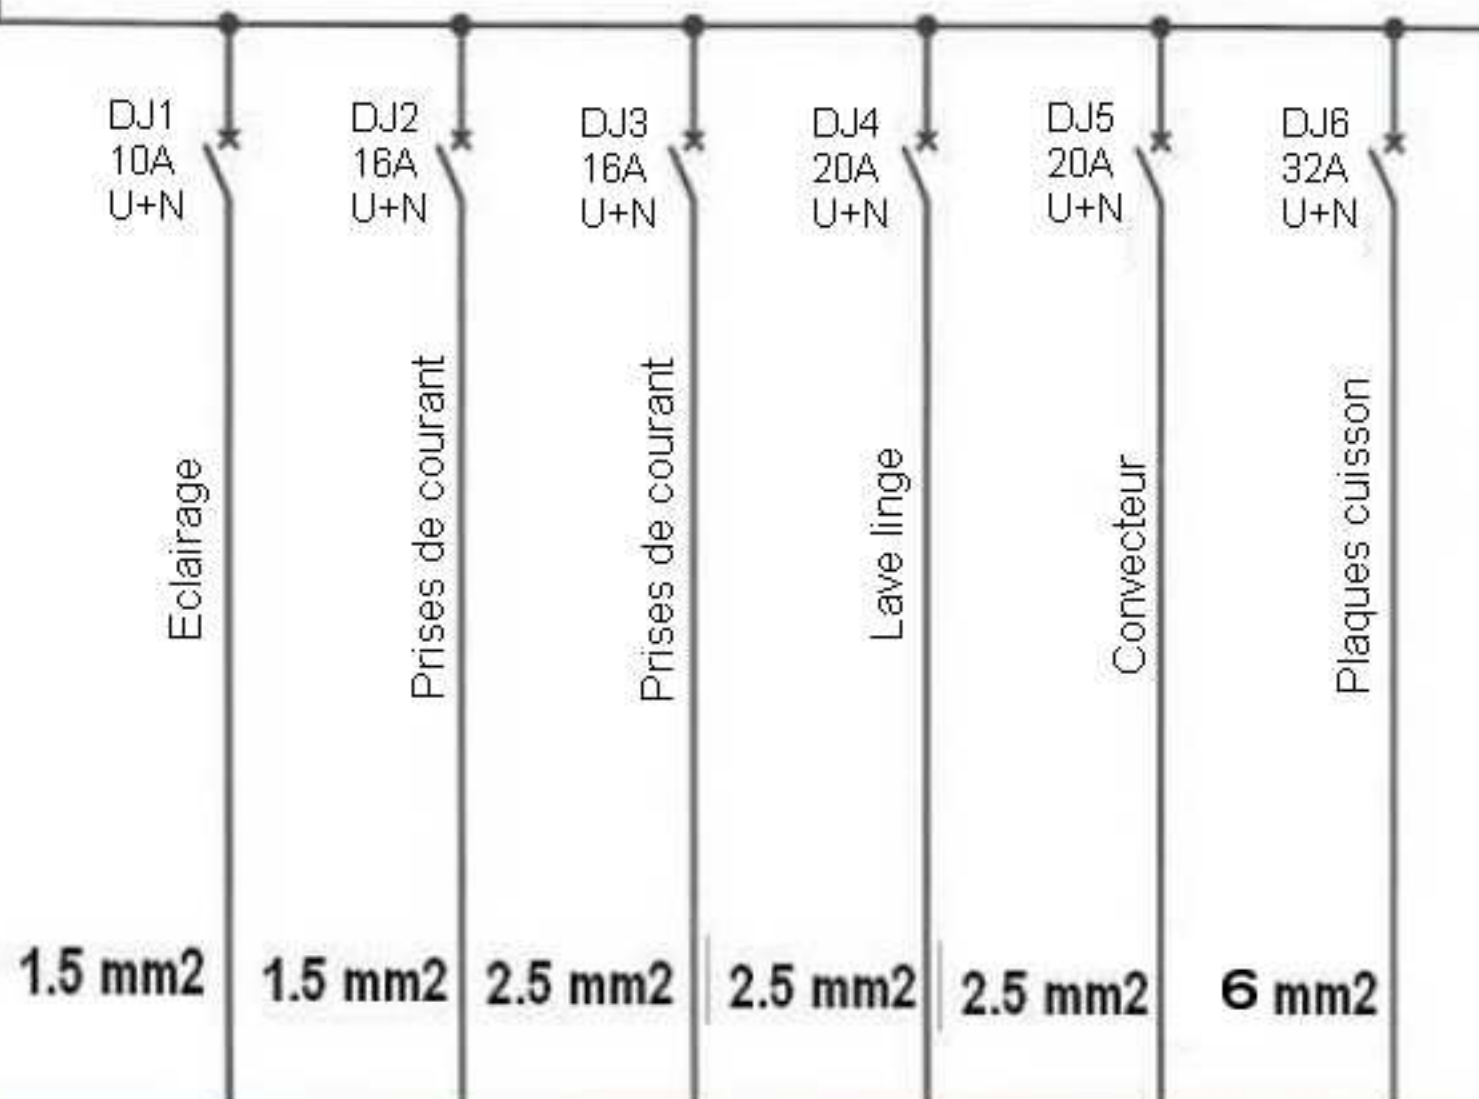

DEPUIS DISJONCTEUR EDF
PHASE + NEUTRE MAXI 63 A (12KW)

Q1
INTERRUPTEUR DIFFERENTIEL
2X63 A type A

TABLEAU 1 RANG

NOUVEAU

CLIENT :

DATE :

CONSTRUCTEUR :
Laboutiquedetoni
division de Atelec

TEL 1 : 0478 012 112
TEL 2 : 0478 012 204

AUTEUR : FRED.D

TABLEAU DE MISE EN CONFORMITE

36 avenue Paul Santy 69008 Lyon

REF : LBDT 7070PLUS