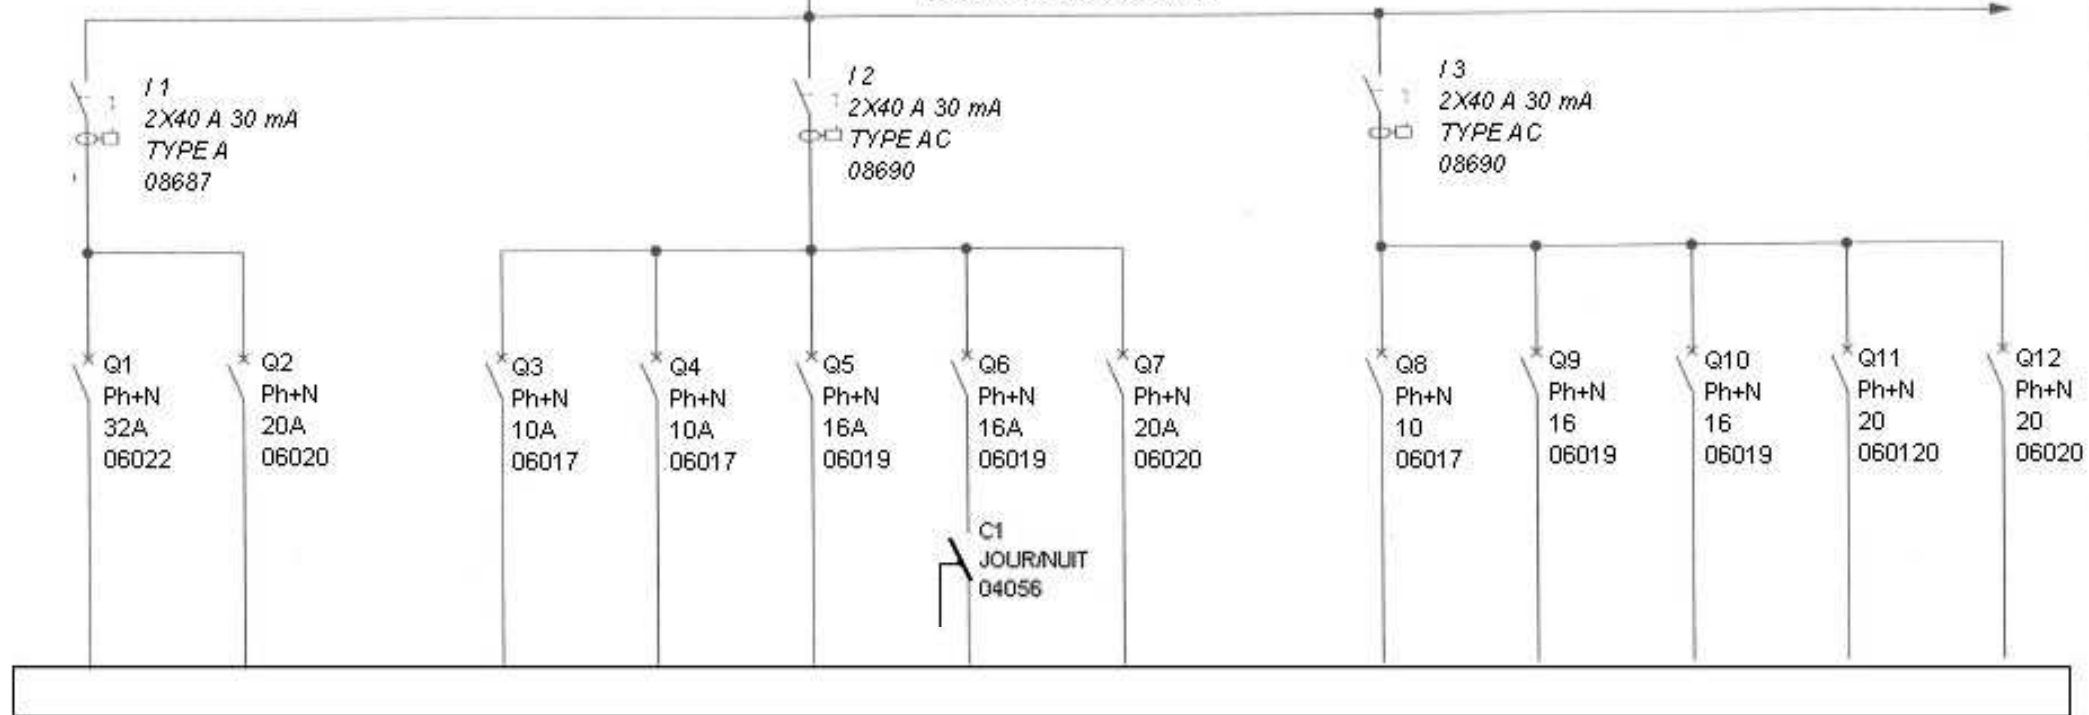

# COFFRET 4 R 4 ID + PARAFONDRE

DEPUIS DISJONCTEUR EDF  
16 mm<sup>2</sup> min

Barre verticale 63 A

TABLEAU 4 RANGS 4 IDS +PARAFOUDRE